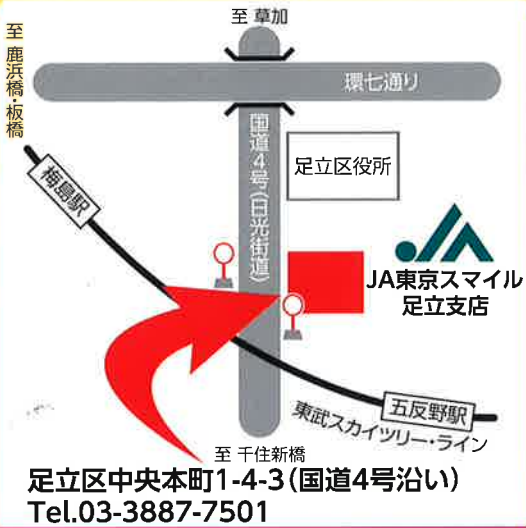

### 足立区産 小松菜入りみそ汁

1回目 10:45頃

2回目 11:45頃

※数に限りがございます。

### あだち菜パスタ

販売 ラムネ・お茶  
クラシックソフト

やきそば  
わたあめ

小松菜パン  
小松菜マヨイシ

スーパーボール  
& わなげ

東武スカイツリーライン五反野駅・梅島駅からは約7分です。  
都営バス「都立足立高校前」下車、すぐ。

当日は駐車場の用意がありませんので、公共交通機関でのご来店をお待ちしております。